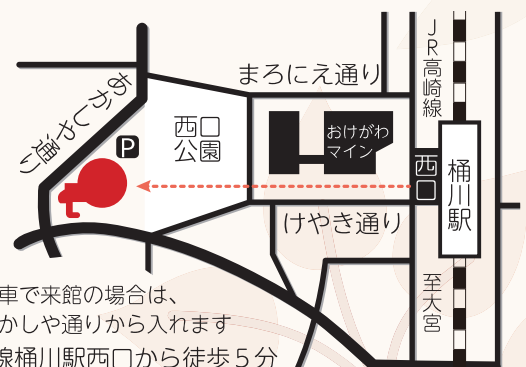

お車で来館の場合は、
あかしや通りから入れます
JR高崎線桶川駅西口から徒歩5分