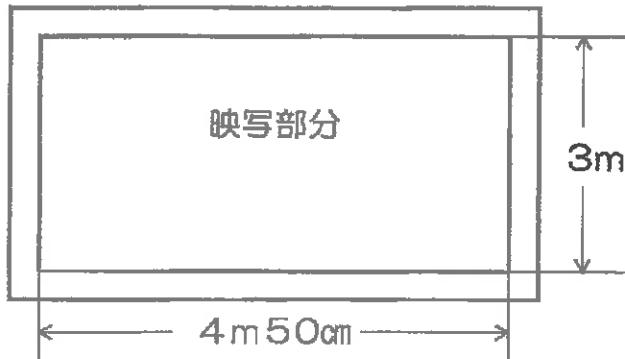

16ミリ映写スクリーン