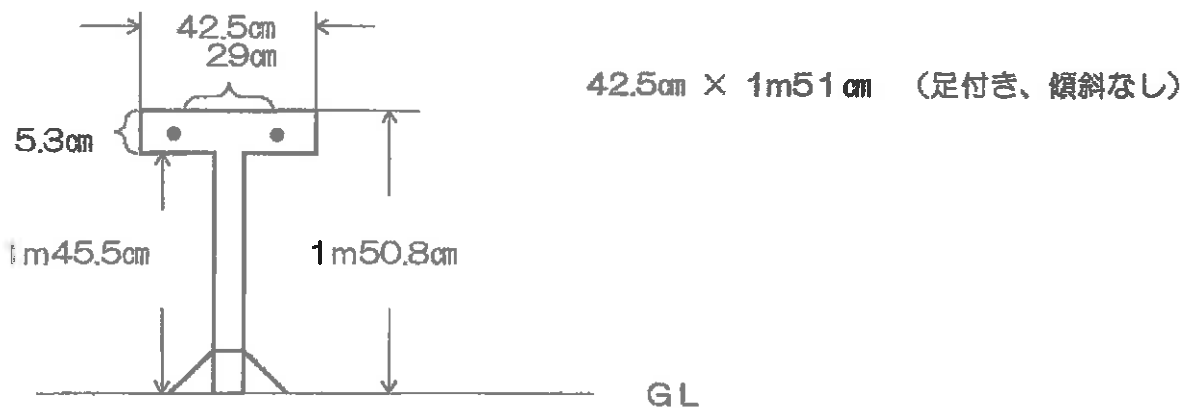

文学ホールめくり台（演題等）