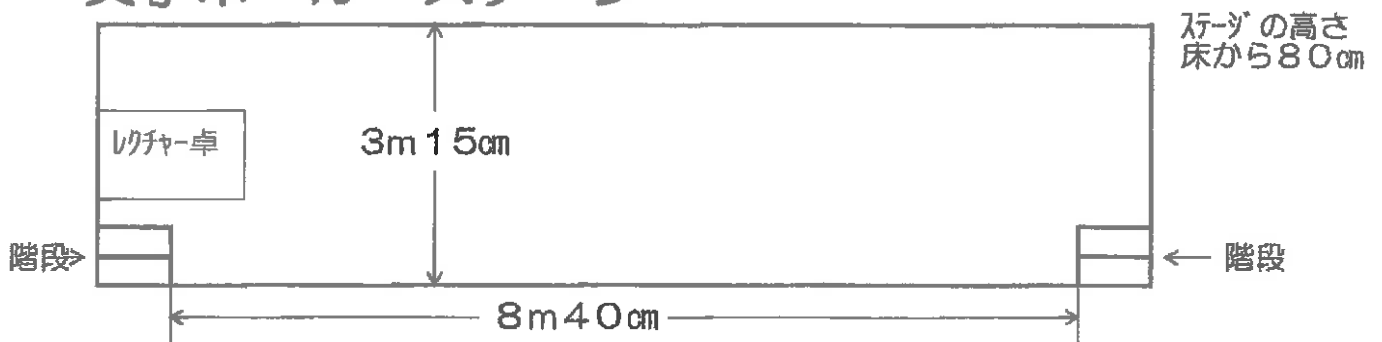

文学ホール看板・横断幕・懸垂幕等の表示について

横断幕（大会行事名等の表示）

方法 ① 紙で作成した横断幕を、美術バトンに直接テープで貼り付ける。

方法 ② 紙で作成した横断幕を、木製の板（当館用意のもの）に貼り付け美術バトンに吊り下げる。

※方法①が一般的です。方法②は、看板がかなり大きくなります。

懸垂幕（講演会の演台等の表示）

(1) 美術バトンに、直接、紙で作成した懸垂幕を取り付ける。

※ ビデオプロジェクタ等でスクリーンをご利用の場合は、スクリーンが横断幕や懸垂幕で隠れないよう幕のサイズにご注意ください。

16ミリ映写スクリーン

文学ホール立て看板（演題等）

文学ホールめくり台（演題等）

文学ホール ステージ

文学ホール ご利用ありがとうございます

利用時間

- ・午前 9:00~12:30
 - ・午後 13:00~17:00
 - ・夜間 17:30~21:00
- ※ 準備から後片付けを含みます。

駐車場