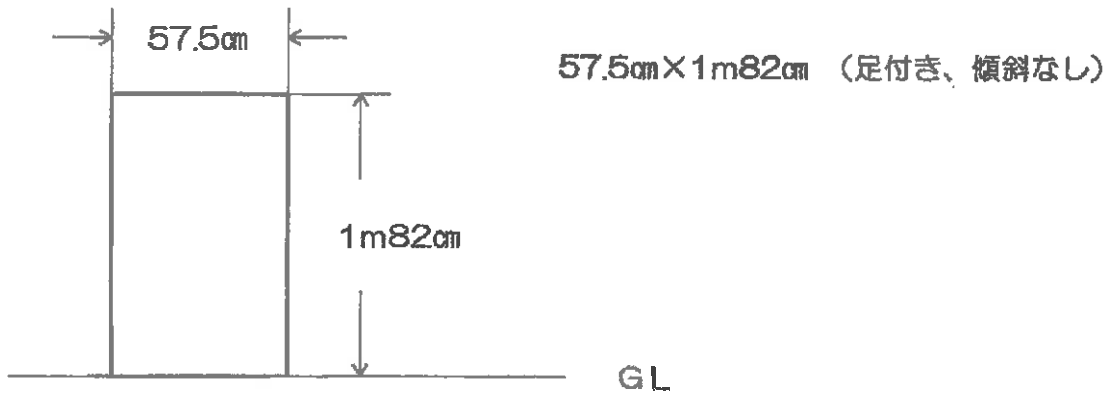

文学ホール立て看板（演題等）